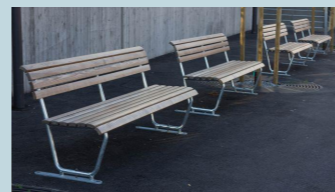

Referenzbilder

Farbige Oberflächen Beispiel Lengnau

Farbige Oberflächen Beispiel Rapperswil

Belagswechsel Beispiel Zweisimmen

Farbige Oberflächen Beispiel Horgen

Belagswechsel Beispiel Wald

Vertikale Elemente Bsp Wald

Stele mit Signaltafeln

Betonquader

Beispiel Landi Sitzbank

Veloständer Beispiel Eglisau

- Städtli Perimeter
- Grünfläche
- Gebäude bestehend
- Ein- | Ausfahrt
- Bäume bestehend
- Boulevard Gastronomie
- Parkfelder
- Parkfelder Gemeinde
- Sitzbänke neu
- Pfosten mit Signaltafeln
- Stelen mit Signaltafeln auf Betonquader
- Signaltafel an Fassade gehängt
- Vertikale Elemente auf Betonquader
- Poller
- Veloständer